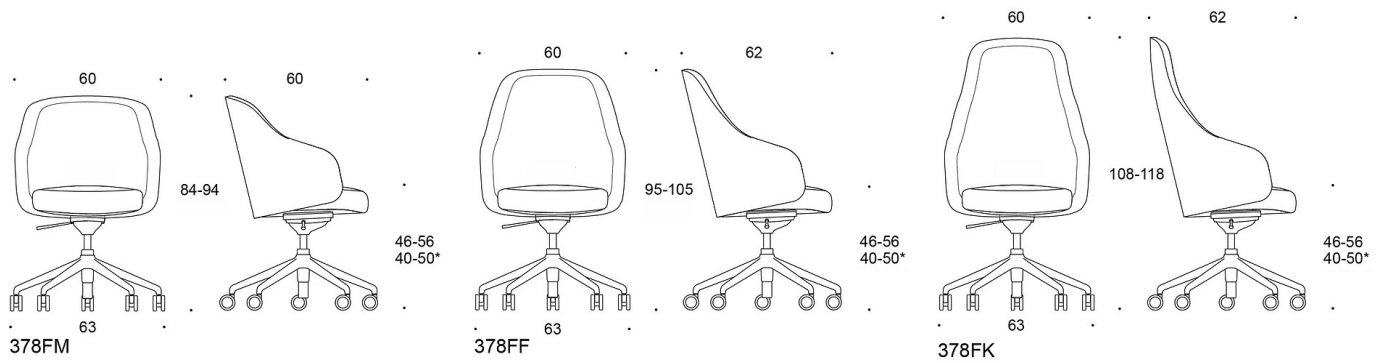

MATERIALBESKRIVELSE:

Sete og rygg: helpolstret

Fotkryss: hvit, svart eller polert aluminium

Hjul på hardt eller mykt gulv

Svarte glideknotter

PRODUKTKODE:

378FM = lav rygg

378FF = middels høy rygg

378FK = hög rygg

CO₂-UTSLIPP:

Sola Meet & Work 378FM: 52.72 kg CO₂e

Tegning:

*istumakorkeus 64 kg:lla kuormitettuna
*sitting height with 64 kg load