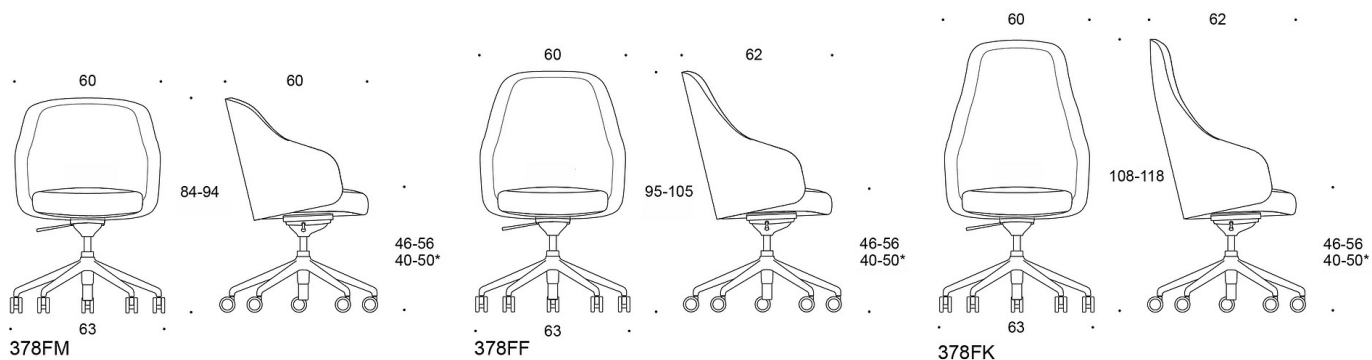

MATERIALBESKRIVELSE:

Sete og rygg: helpolstret

Fotkryss: hvit, svart eller polert aluminium

Hjul på hardt eller mykt gulv

Svarte glideknotter

PRODUKTKODE:

378FM = lav rygg

378FF = middels høy rygg

378FK = hög rygg

Tegning:

*istumakorkeus 64 kg:lla kuormitettuna
*sitting height with 64 kg load